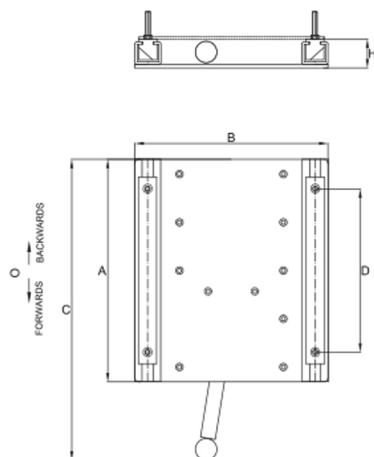

SL 260 - SL 800

- Guide scorrevoli in lega leggera
- Dimensioni idonee a movimentazione divani e poltrone
- Anodised aluminium
- Double seat slider

SL 260

A mm	300
B mm	260
C mm	405
D mm	220
H mm	40
O mm	120
Weight kg	3

SL 800

A mm	300
B mm	803
C mm	380
D mm	235
H mm	50
O mm	110
Weight kg	6